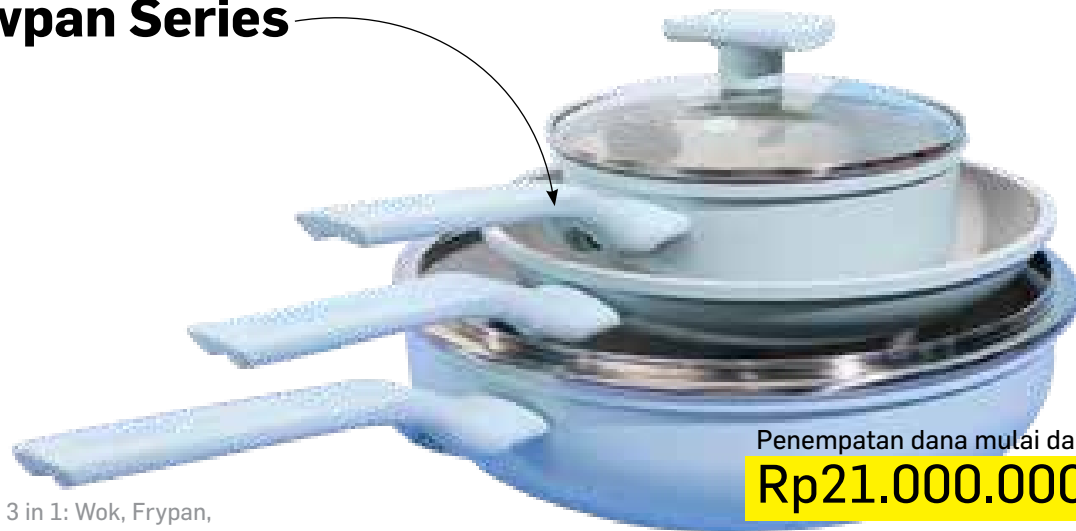

Steincookware

Glowpan Series

3 in 1: Wok, Frypan,
& Saucepan

Penempatan dana mulai dari
Rp21.000.000

Steincookware