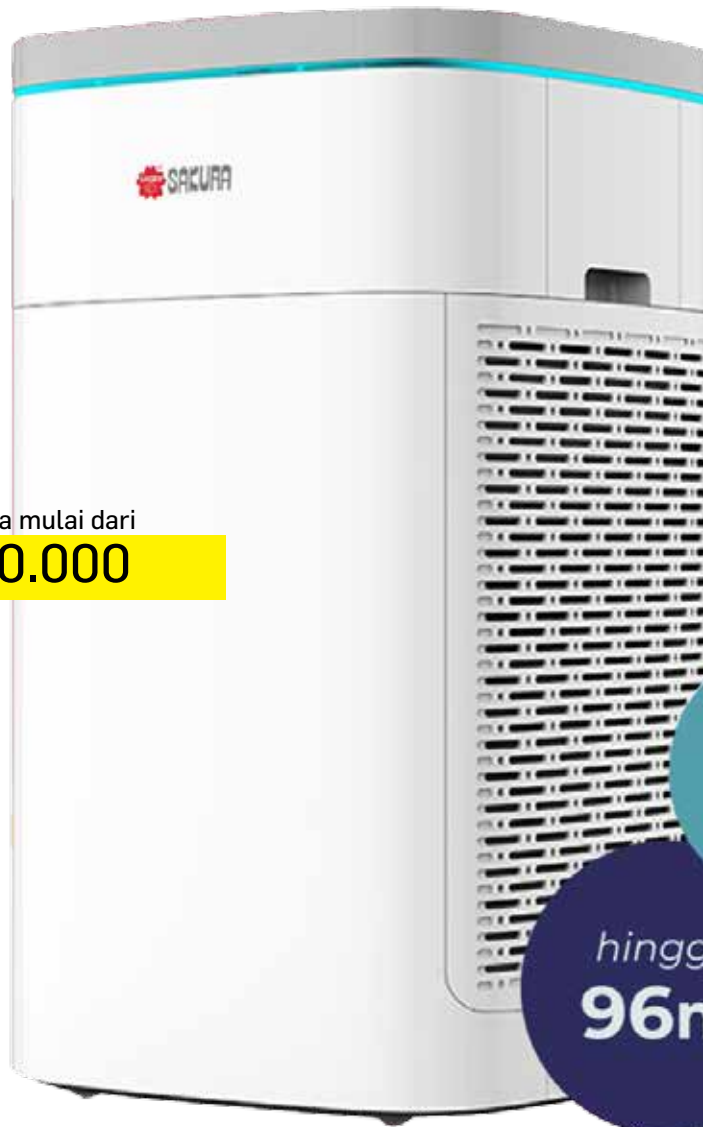

# Keluarga Sehat dengan Air Purifier Baru!

Air Purifier Sakura  
**SAP 796**

Penempatan dana mulai dari  
**Rp72.000.000**